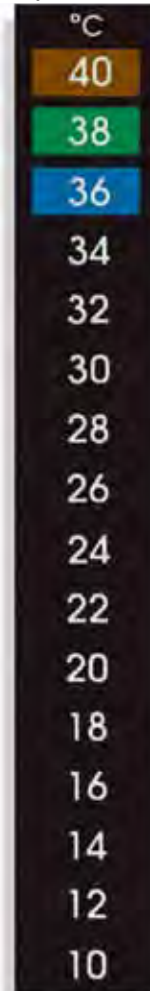

温度ラベル 可逆性

オメガ エンジニアリング

RLC-70 シリーズ

RLC-70-10/40

室内温度用
10 ~ 40°C
(2°C 刻み)

RLC-70-0/12

冷蔵庫内温度用
0 ~ 12°C
(2°C 刻み)

アプリケーション

・冷蔵庫内温度

・室内温度

10 又は 30のパッケージ

容易な取付
裏面接着性

寸法(公称):
19 W x 132 L x 0.25 mm T

フルカラーの時の精度:
スケール刻み値の40%

BROWN	実際の読み値 より高い
GREEN	実際の読み値
BLUE	実際の読み値 より低い

ご注文	
型番	説明
RLC-70-10/40(*)	室内温度用温度ラベル, 10 ~ 40°C (2°C 刻み)
RLC-70-0/12(*)	冷蔵庫内用温度ラベル, 0 ~ 12°C (2°C 刻み)

* 10のパッケージに対して“-10”を、又、30のパッケージに対し“-30”を挿入して下さい。

注文例: RLC-70-10/40-30, 室内温度用温度ラベル, 10 ~ 40°C, 30のパッケージ。

販売: 株式会社パシフィックテクノロジー 〒273-0005 千葉県船橋市本町6-18-5 アサヒ船橋ビル602
TEL: 047-426-1650 FAX: 047-426-1652 E-mail:sales@pac-tech.com ホームページ:www.pac-tech.com/

ご注意: 記載の仕様等は、ご通知無く変更されます。2017. 3. 31