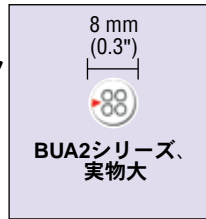

温度ラベル

非可逆OMEGALABEL® 温度モニター

ボタンシリーズ

各ラベルに4個の温度定格。“V”マークから開始して、時計回りに温度を読み込みます。

外径：8 mm (0.3")
指示ウィンドウ：1.2 mm (0.05")

30のパッケージを注文する場合は、型番の最後に“-30”を付け加えてください。
注文例：BUA2-180/82-30、ボタンシリーズラベル82～99°C (180～210°F)、30のパッケージ。

仕様

精度：“99°C (210°F)”までは、“±2°C (1.8°F)”、“100°C (212°F)”から154°C (309°F)は、“±2°C (2.7°F)”、“160°C (320°F)”から280°C (536°F)は、“±2%および±2°C (1.8°F)”

型番 (Pkg 10)	温度定格				
BUA2-120/49	°C	49	54	60	66
	°F	120	130	140	150
BUA2-140/60	°C	60	66	71	77
	°F	140	150	160	170
BUA2-180/82	°C	82	88	93	99
	°F	180	190	220	210
BUA2-175/79	°C	79	93	107	121
	°F	175	200	225	250

ご注意:

40～50°C付近の温度は、輸送中に変色する可能性があります。

シリーズ 6M

各ラベルに6個の温度定格

6MA: 1定格の温度差は5.6°C (10°F)
6MB: 1定格の温度差は13.9°C (25°F)

実寸法：32 x 10 mm (1.3 x 0.4")
指示ウィンドウ：0.4 x 3 mm (0.02 x 0.13")

30のパッケージを注文する場合は、型番の最後に“-30”を付け加えてください。