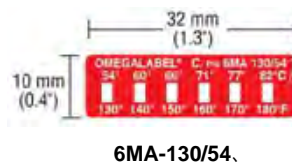

温度ラベル

非可逆OMEGALABEL® 温度モニター

ボタンシリーズ

各ラベルに4個の温度定格。“V”マークから開始して、時計回りに温度を読み込みます。

外径：8 mm (0.3")
指示ウィンドウ：1.2 mm (0.05")

30のパッケージを注文する場合は、型番の最後に“-30”を付け加えてください。
注文例：BUA2-180/82-30、ボタンシリーズラベル82～99°C (180～210°F)、30のパッケージ。

仕様

精度：“99°C (210°F)”までは、“±2°C (1.8°F)”、“100°C (212°F)”から154°C (309°F)は、“±2°C (2.7°F)”、“160°C (320°F)”から280°C (536°F)は、“±2%および±2°C (1.8°F)”

型番 (Pkg 10)	温度定格				
BUA2-120/49	°C	49	54	60	66
	°F	120	130	140	150
BUA2-140/60	°C	60	66	71	77
	°F	140	150	160	170
BUA2-180/82	°C	82	88	93	99
	°F	180	190	220	210
BUA2-175/79	°C	79	93	107	121
	°F	175	200	225	250

ご注意:

40～50°C付近の温度は、輸送中に変色する可能性があります。

シリーズ 6M

各ラベルに6個の温度定格

6MA: 1定格の温度差は5.6°C (10°F)
6MB: 1定格の温度差は13.9°C (25°F)

実寸法：32 x 10 mm (1.3 x 0.4")
指示ウィンドウ：0.4 x 3 mm (0.02 x 0.13")

30のパッケージを注文する場合は、型番の最後に“-30”を付け加えてください。

注文例：6MA-130/54-30、6温度定格、54～82°C (130～180°F)、30のパッケージ。

型番 (Pkg 10)	温度定格						
6MA-100/38	°C	38	43	49	54	60	66
	°F	100	110	120	130	140	150
6MA-130/54	°C	54	60	66	71	77	82
	°F	130	140	150	160	170	180
6MA-160/71	°C	71	77	82	88	93	99
	°F	160	170	180	190	200	210
6MA-190/88	°C	88	93	99	104	110	116
	°F	190	200	210	220	230	240
6MA-220/104	°C	104	110	116	121	127	132
	°F	220	230	240	250	260	270
6MA-250/21	°C	121	127	132	138	143	149
	°F	250	260	270	280	290	300
6MB-100/38	°C	38	52	66	79	93	107
	°F	100	125	150	175	200	225
6MB-175/79	°C	79	93	107	121	135	149
	°F	175	200	225	250	275	300