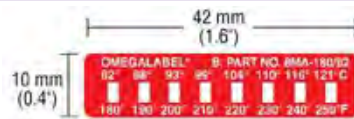

温度ラベル

非可逆OMEGALABEL® 温度モニター

ボタンシリーズ

各ラベルに4個の温度定格。“V”マークから開始して、時計回りに温度を読み込みます。

外径：8 mm (0.3")
指示ウィンドウ：1.2 mm (0.05")

30のパッケージを注文する場合は、型番の最後に“-30”を付け加えてください。
注文例：BUA2-180/82-30、ボタンシリーズラベル82～99°C (180～210°F)、30のパッケージ。

仕様

精度：“99°C (210°F)”までは、“±2°C (1.8°F)”、“100°C (212°F)”から154°C (309°F)は、“±2°C (2.7°F)”、“160°C (320°F)”から280°C (536°F)は、“±2%および±2°C (1.8°F)”

型番 (Pkg 10)	温度定格				
BUA2-120/49	°C	49	54	60	66
	°F	120	130	140	150
BUA2-140/60	°C	60	66	71	77
	°F	140	150	160	170
BUA2-180/82	°C	82	88	93	99
	°F	180	190	220	210
BUA2-175/79	°C	79	93	107	121
	°F	175	200	225	250

ご注意:

40～50°C付近の温度は、輸送中に変色する可能性があります。

シリーズ 6M

各ラベルに6個の温度定格

6MA: 1定格の温度差は5.6°C (10°F)
6MB: 1定格の温度差は13.9°C (25°F)

実寸法：32 x 10 mm (1.3 x 0.4")
指示ウィンドウ：0.4 x 3 mm (0.02 x 0.13")

30のパッケージを注文する場合は、型番の最後に“-30”を付け加えてください。

注文例：6MA-130/54-30、6温度定格、54～82°C (130～180°F)、30のパッケージ。

型番 (Pkg 10)	温度定格						
6MA-100/38	°C	38	43	49	54	60	66
	°F	100	110	120	130	140	150
6MA-130/54	°C	54	60	66	71	77	82
	°F	130	140	150	160	170	180
6MA-160/71	°C	71	77	82	88	93	99
	°F	160	170	180	190	200	210
6MA-190/88	°C	88	93	99	104	110	116
	°F	190	200	210	220	230	240
6MA-220/104	°C	104	110	116	121	127	132
	°F	220	230	240	250	260	270
6MA-250/21	°C	121	127	132	138	143	149
	°F	250	260	270	280	290	300
6MB-100/38	°C	38	52	66	79	93	107
	°F	100	125	150	175	200	225
6MB-175/79	°C	79	93	107	121	135	149
	°F	175	200	225	250	275	300

ご注意:

30～50°C付近の温度は、輸送中に変色する可能性があります。

シリーズ 8M

各ラベルに8個の温度定格

8MA: 1定格の温度差は5.6°C (10°F)
8MB: 1定格の温度差は13.9°C (25°F)

実寸法：42 x 10 mm (1.6 x 0.4")
指示ウィンドウ：0.4 x 3 mm (0.02 x 0.13")

30のパッケージを注文する場合は、型番の最後に“-30”を付け加えてください。

注文例：8MA-180/82-30、8温度定格、82～121°C (180～250°F)、30のパッケージ。