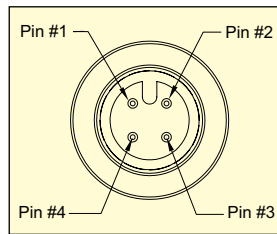

M12C-PUR-4-S-F-5

剥き出し済みリード線端子が表示してあります。

全モデルは実際の大きさより小さく表示してあります。

自動化用途用の高柔軟性ポリウレタンケーブル。

ニッケルメッキ真ちゅうナット。

直角コネクター付きのM12C-PUR-4-R-F-5。 M12C-PUR-4-S-F-5。

洗い流し用途用の頑丈なPVC被覆ケーブル。

316 SSナット。

直角コネクター付きのM12C-PVC-4-R-F-5。 M12C-PVC-4-S-F-5。

M12-R-F-FM。

現場取り付け可能コネクター。

M12-S-F-FM。

カラーコード			
ピン1	ピン2	ピン3	ピン4
茶	白	青	黒

ご注文

型番	コネクター#1	コネクター#2	ケーブル長さ	絶縁被覆
M12C-PUR-4-S-F-2	ストレートM12プラグ	剥き出し済みリード線	2 m (6.5')	PUR
M12C-PUR-4-R-F-2	角度付きM12プラグ	剥き出し済みリード線	2 m (6.5')	PUR
M12C-PUR-4-S-F-5	ストレートM12プラグ	剥き出し済みリード線	5 m (16.4')	PUR
M12C-PUR-4-R-F-5	角度付きM12プラグ	剥き出し済みリード線	5 m (16.4')	PUR
M12C-PUR-4-S-F-10	ストレートM12プラグ	剥き出し済みリード線	10 m (32.6')	PUR
M12C-PUR-4-R-F-10	角度付きM12プラグ	剥き出し済みリード線	10 m (32.6')	PUR
M12C-PVC-4-S-F-5	ストレートM12プラグ	剥き出し済みリード線	5 m (16.4')	PVC
M12C-PVC-4-R-F-5	角度付きM12プラグ	剥き出し済みリード線	5 m (16.4')	PVC
M12C-PVC-4-S-F-10	ストレートM12プラグ	剥き出し済みリード線	10 m (32.6')	PVC
M12C-PVC-4-R-F-10	角度付きM12プラグ	剥き出し済みリード線	10 m (32.6')	PVC
M12C-PVC-4-S-M-R-F-2	ストレートM12プラグ	角度付きM12ソケット	2 m (6.5')	PVC
M12C-PVC-4-S-M-R-F-5	ストレートM12プラグ	角度付きM12ソケット	5 m (16.4')	PVC
M12C-PVC-4-S-M-S-F-2	ストレートM12プラグ	ストレートM12ソケット	2 m (6.5')	PVC
M12C-PVC-4-S-M-S-F-5	ストレートM12プラグ	ストレートM12ソケット	5 m (16.4')	PVC
M12-S-F-FM	ストレートM12ソケット-現場取り付け可能†		適用なし	適用なし
M12-S-M-FM	ストレートM12プラグ-現場取り付け可能†		適用なし	適用なし
M12-R-F-FM	直角M12ソケット-現場取り付け可能†		適用なし	適用なし
M12-R-M-FM	角度付きM12プラグ-現場取り付け可能†		適用なし	適用なし

† 現場取り付け可能ネジタイプ端子付き4ピンM12コネクター。

注用例： M12C-PVC-4-R-F-5、M12Cシリーズケーブルアセンブリ、直角接続、PVCケーブル、5 m (16.4') L。

M12C-PUR-4-S-F-2、M12Cシリーズケーブルアセンブリ、ストレート接続、ポリウレタンケーブル、2 m (6.5') L。

販売：株式会社パシフィック テクノロジー 〒273-0005千葉県船橋市本町6-18-5アサヒ船橋ビル602