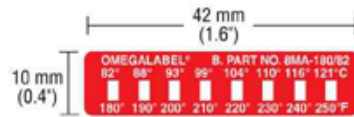

型番 (Pkg 10)	温度定格								
8MA-100/38	°C	38	43	49	54	60	66	71	77
	°F	100	110	120	130	140	150	160	170
8MA-140/60	°C	60	66	71	77	82	88	93	99
	°F	140	150	160	170	180	190	200	210
8MA-180/82	°C	82	88	93	99	104	110	116	121
	°F	180	190	200	210	220	230	240	250
8MA-230/110	°C	110	116	121	127	132	138	143	149
	°F	230	240	250	260	270	280	290	300
8MB-100/38	°C	38	52	66	79	93	107	121	135
	°F	100	125	150	175	200	225	250	275

ML4C シリーズ、ミニラベル

ラベルごとに4温度定格：

実寸法：12 x 5 mm (0.5 x 0.2")
指示ウィンドウ：1.5 mm (0.06")

30のパッケージを注文する場合は、型番の最後に“-30”を付け加えてください。

注文例：ML4C-40-30、ミニラベル、4温度定格 (40～49°C)、30のパッケージ。