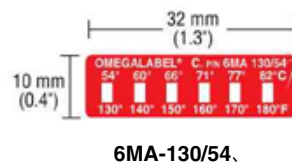

非可逆OMEGALABEL® 温度モニター

ボタンシリーズ

各ラベルに4個の温度定格。“V”マークから開始して、時計回りに温度を読み込みます。

外径：8 mm (0.3")
指示ウィンドウ：1.2 mm (0.05")

30のパッケージを注文する場合は、型番の最後に“-30”を付け加えてください。
注文例：BUA2-180/82-30、ボタンシリーズラベル82～99°C (180～210°F)、30のパッケージ。

仕様

精度：“99°C (210°F)”までは、“±2°C (1.8°F)”、“100°C (212°F)”から154°C (309°F)は、“±2°C (2.7°F)”、“160°C (320°F)”から280°C (536°F)は、“±2%および±2°C (1.8°F)”

型番 (Pkg 10)	温度定格				
BUA2-120/49	°C	49	54	60	66
	°F	120	130	140	150
BUA2-140/60	°C	60	66	71	77
	°F	140	150	160	170
BUA2-180/82	°C	82	88	93	99
	°F	180	190	220	210
BUA2-175/79	°C	79	93	107	121
	°F	175	200	225	250

ご注意:

40～50°C付近の温度は、輸送中に変色する可能性があります。

シリーズ 6M

各ラベルに6個の温度定格

6MA: 1定格の温度差は5.6°C (10°F)
6MB: 1定格の温度差は13.9°C (25°F)

実寸法：32 x 10 mm (1.3 x 0.4")
指示ウィンドウ：0.4 x 3 mm (0.02 x 0.13")

30のパッケージを注文する場合は、型番の最後に“-30”を付け加えてください。

注文例：6MA-130/54-30、6温度定格、54～82°C (130～180°F)、30のパッケージ。

型番 (Pkg 10)	温度定格						
6MA-100/38	°C	38	43	49	54	60	66
	°F	100	110	120	130	140	150
6MA-130/54	°C	54	60	66	71	77	82
	°F	130	140	150	160	170	180
6MA-160/71	°C	71	77	82	88	93	99
	°F	160	170	180	190	200	210
6MA-190/88	°C	88	93	99	104	110	116
	°F	190	200	210	220	230	240
6MA-220/104	°C	104	110	116	121	127	132
	°F	220	230	240	250	260	270
6MA-250/21	°C	121	127	132	138	143	149
	°F	250	260	270	280	290	300
6MB-100/38	°C	38	52	66	79	93	107
	°F	100	125	150	175	200	225
6MB-175/79	°C	79	93	107	121	135	149
	°F	175	200	225	250	275	300