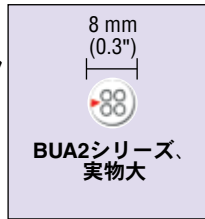

非可逆OMEGALABEL® 温度モニター

ボタンシリーズ

各ラベルに4個の温度定格。“V”マークから開始して、時計回りに温度を読み込みます。

外径：8 mm (0.3")
指示ウィンドウ：1.2 mm (0.05")

30のパッケージを注文する場合は、型番の最後に“-30”を付け加えてください。
注文例：BUA2-180/82-30、ボタンシリーズラベル82～99°C (180～210°F)、30のパッケージ。

仕様

精度：“99°C (210°F)”までは、“±2°C (1.8°F)”、“100°C (212°F)”から154°C (309°F)は、“±2°C (2.7°F)”、“160°C (320°F)”から280°C (536°F)は、“±2%および±2°C (1.8°F)”

型番 (Pkg 10)	温度定格				
BUA2-120/49	°C	49	54	60	66
	°F	120	130	140	150
BUA2-140/60	°C	60	66	71	77
	°F	140	150	160	170
BUA2-180/82	°C	82	88	93	99
	°F	180	190	220	210
BUA2-175/79	°C	79	93	107	121
	°F	175	200	225	250

ご注意:

40～50°C付近の温度は、輸送中に変色する可能性があります。

シリーズ 6M

各ラベルに6個の温度定格

6MA: 1定格の温度差は5.6°C (10°F)
6MB: 1定格の温度差は13.9°C (25°F)

実寸法：32 x 10 mm (1.3 x 0.4")
指示ウィンドウ：0.4 x 3 mm (0.02 x 0.13")

30のパッケージを注文する場合は、型番の最後に“-30”を付け加えてください。