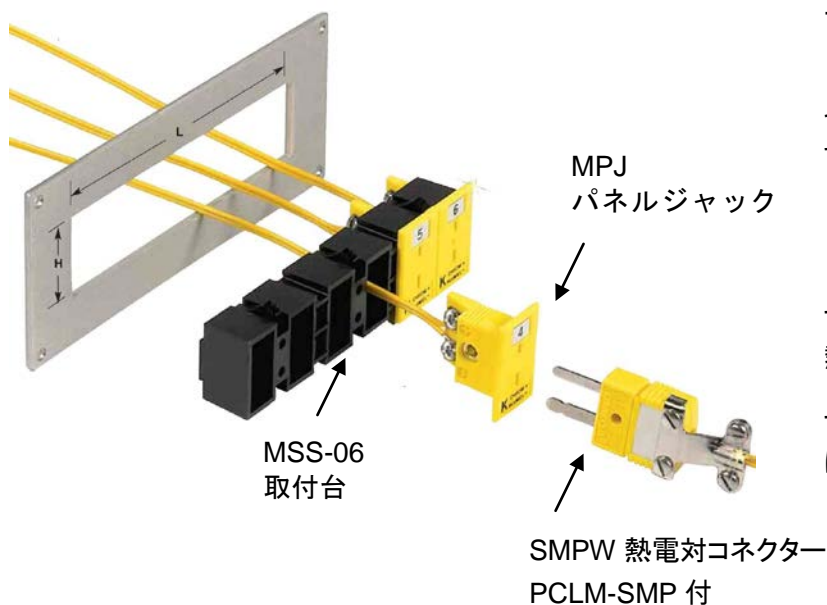

## MSS シリーズ 小型 MPJ パネル ジャック用 取付台 ( Snap Strips )

オメガ エンジニアリング  
(OMEGA Engineering)

小型 MPJ パネルジャックの取付台で  
一列で、最大 12 個まで取付できます。

アルミ パネルに、ひとつの長方形の  
切り抜きを開けるだけで、取付できま  
す。

アルミ板、MPJ パネルジャック、SMPW  
熱電対コネクタは含まれていません。

アルミ板及び MPJ 付きは MJP シリーズ  
になります。

ご注文の場合は、型式を御指定下さい。

型式	MPJ の数	パネルカット寸法 H×L
MSS-04	4	20.1×53.3 mm
MSS-06	6	20.1×82.0 mm
MSS-08	8	20.1×110.5 mm
MSS-10	10	20.1×139.2 mm
MSS-12	12	20.1×167.6 mm

パネルの裏面図

御注意: このカタログに記載の内容は御通知無く変更されます。2017.3.2