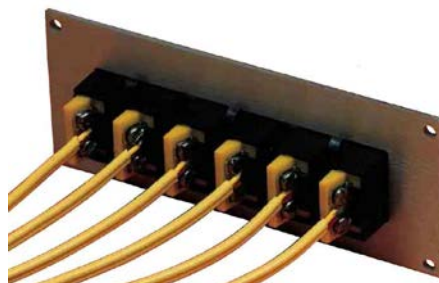

## MSS シリーズ 小型 MPJ パネル ジャック用 取付台 ( Snap Strips )

オメガ エンジニアリング  
(OMEGA Engineering)

小型 MPJ パネルジャックの取付台で  
一列で、最大 12 個まで取付できます。

アルミ パネルに、ひとつの長方形の  
切り抜きを開けるだけで、取付できま  
す。

アルミ板、MPJ パネルジャック、SMPW  
熱電対コネクタは含まれていません。

アルミ板及び MPJ 付きは MJP シリーズ  
になります。

ご注文の場合は、型式を御指定下さい。

型式	MPJ の数	パネルカット寸法 H×L
MSS-04	4	20.1×53.3 mm
MSS-06	6	20.1×82.0 mm
MSS-08	8	20.1×110.5 mm
MSS-10	10	20.1×139.2 mm
MSS-12	12	20.1×167.6 mm

パネルの裏面図

御注意: このカタログに記載の内容は御通知無く変更されます。2017.3.2